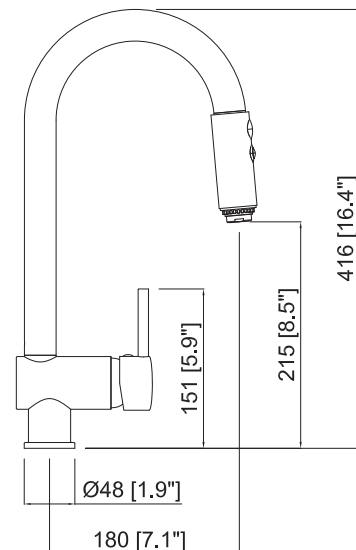

Mix/Pull out spray

Monomando fregadero ducha extraíble

	PVD Brushed gun / Gun cepillado	648263033	$ 1,378.00
	PVD Brushed Inox / Inox cepillado	648263065	$ 1,343.00
	PVD Brushed gold / Oro cepillado	648263069	$ 1,394.00
	PVD Brushed copper / Cobre cepillado	648263077	$ 1,397.00