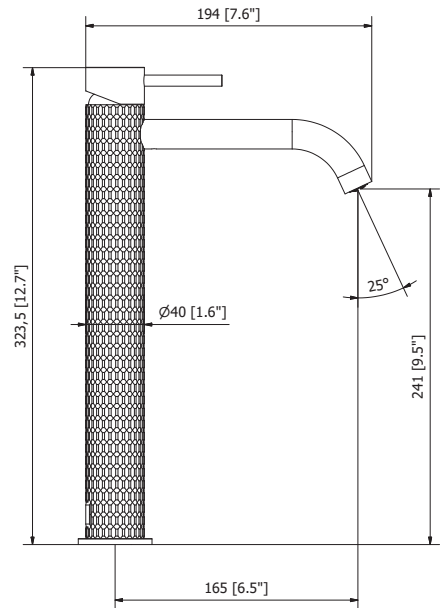

Decorated single lever faucet 33 cm. (12.70")

Monomando lavabo 33 cm. cuerpo decorado

	PVD Brushed gun / Gun cepillado	35L9C3033	$ 872.00
	PVD Brushed Inox / Inox cepillado	35L9C3065	$ 857.00
	PVD Brushed gold / Oro cepillado	35L9C3069	$ 847.00
	PVD Brushed copper / Cobre cepillado	35L9C3077	$ 879.00