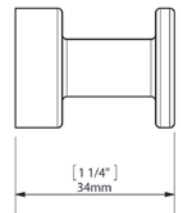

Open towel ring 160 mm. (6.30") / Anilla toallero abierto 160 mm.

	PVD Brushed gun / Gun cepillado	790200033	\$ 220.00
	PVD Brushed Inox / Inox cepillado	790200065	\$ 209.00
	PVD Brushed gold / Oro cepillado	790200069	\$ 222.00
	PVD Brushed copper / Cobre cepillado	790200077	\$ 218.00
	Chrome / Cromo	790200000	\$ 139.00
	Forge / Forja	790200090	\$ 189.00
	Matt white / Blanco mate	79020001K	\$ 147.00
	Matt black / Negro mate	79020001P	\$ 146.00