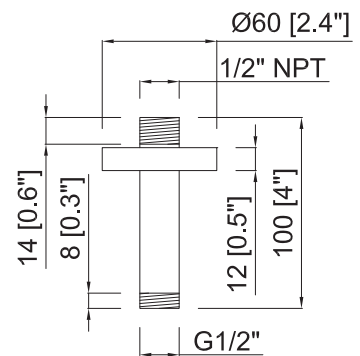

4"x1/2" Ceiling arm / Brazo ducha techo 1/2"x 100 mm.

	PVD Brushed gun / Gun cepillado	200001833	$ 99.90
	PVD Brushed Inox / Inox cepillado	200001865	$ 94.00
	PVD Brushed gold / Oro cepillado	200001869	$ 102.00
	PVD Brushed copper / Cobre cepillado	200001877	$ 98.90