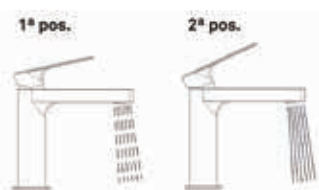

C3 cartridge

Control the flow to save water. Double flow cartridge.

Controla el caudal para ahorrar agua. Cartucho de doble caudal.