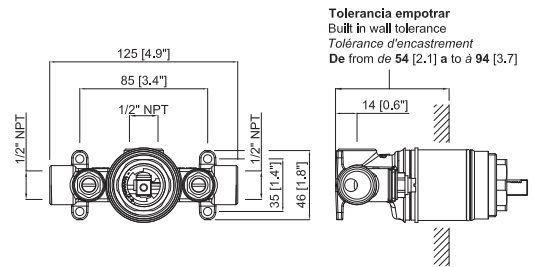

Pressure balance single lever 1 outlet

Válvula empotrada de 1 salida pressure balance

Tolerancia empotrar
Built in wall tolerance
Tolérance d'encastrement
De from de 54 [2.1] a to à 94 [3.7]

1 outlet / Neutro 1 salida