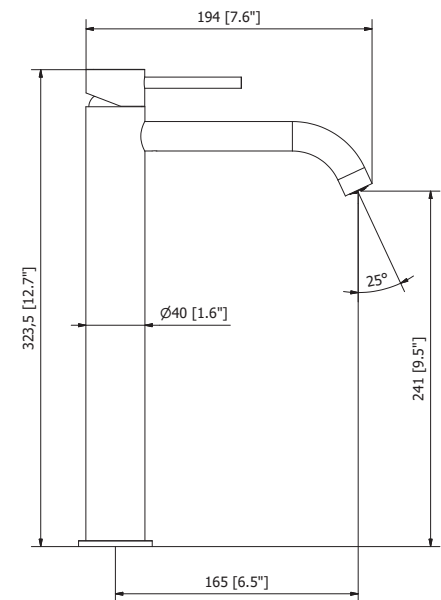

Single lever faucet 33 cm. (12.70")

Monomando lavabo 33 cm. cuerpo liso

	PVD Brushed gun / Gun cepillado	35A8C3033	$ 806.00
	PVD Brushed Inox / Inox cepillado	35A8C3065	$ 792.00
	PVD Brushed gold / Oro cepillado	35A8C3069	$ 811.00
	PVD Brushed copper / Cobre cepillado	35A8C3077	$ 813.00
	Chrome / Cromo	35A8C3000	$ 626.00
	Forge / Forja	35A8C3090	$ 715.00
	Matt white / Blanco mate	35A8C301K	$ 652.00
	Matt black / Negro mate	35A8C301P	$ 647.00