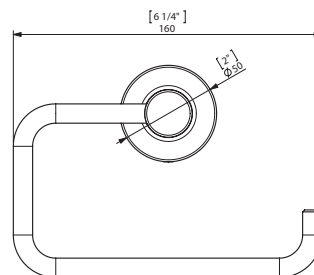

Open towel ring 160 mm. (6.30") / Anilla toallero abierto 160 mm.

	PVD Brushed gun / Gun cepillado	790200033	\$ 220.00
	PVD Brushed Inox / Inox cepillado	790200065	\$ 209.00
	PVD Brushed gold / Oro cepillado	790200069	\$ 222.00
	PVD Brushed copper / Cobre cepillado	790200077	\$ 218.00
	Chrome / Cromo	790200000	\$ 139.00
	Forge / Forja	790200090	\$ 189.00
	Matt white / Blanco mate	79020001K	\$ 147.00
	Matt black / Negro mate	79020001P	\$ 146.00