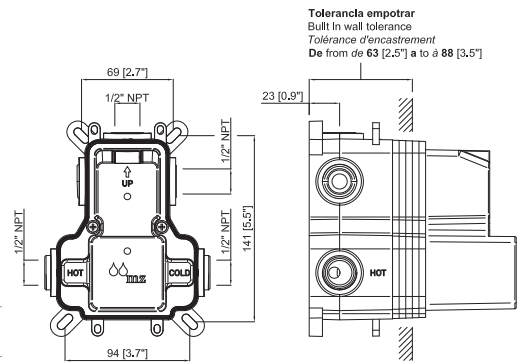

Pressure balance single lever 2 or 3 outlet

Válvula empotrada de 2 o 3 salidas pressure balance

	2 outlet / Neutro 2 salidas	CMB033-99	$ 423.00
	3 outlet / Neutro 3 salidas	VDE093-99	$ 437.00

Decorated trim pressure balance shower 2 or 3 outlet

Trim empotrado 2 ó 3 salidas pressure balance decorado