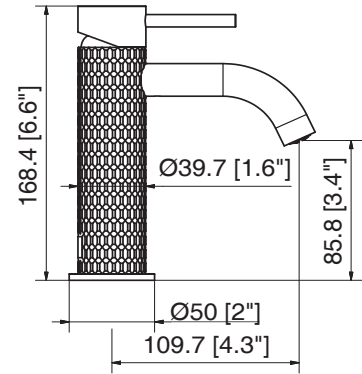

mini 40

COLLECTION

Decorated single lever faucet 17 cm. (6.70")

Monomando lavabo 17 cm. cuerpo decorado

	PVD Brushed gun / Gun cepillado	35L7C3033	\$ 647.00
	PVD Brushed Inox / Inox cepillado	35L7C3065	\$ 635.00
	PVD Brushed gold / Oro cepillado	35L7C3069	\$ 652.00
	PVD Brushed copper / Cobre cepillado	35L7C3077	\$ 651.00