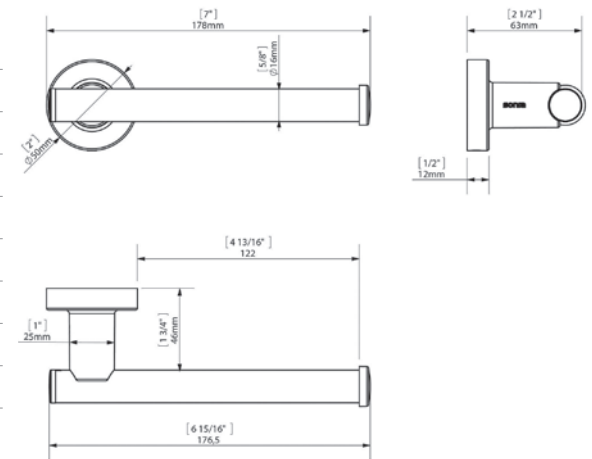

Open toilet roll holder / Porta rollos abierto

●	PVD Brushed gun / Gun cepillado	791300033	$ 191.00
●	PVD Brushed Inox / Inox cepillado	791300065	$ 180.00
●	PVD Brushed gold / Oro cepillado	791300069	$ 192.00
●	PVD Brushed copper / Cobre cepillado	791300077	$ 187.00
●	Chrome / Cromo	791300000	$ 118.00
●	Forge / Forja	791300090	$ 176.00
●	Matt white / Blanco mate	79130001K	$ 139.00
●	Matt black / Negro mate	79130001P	$ 138.00