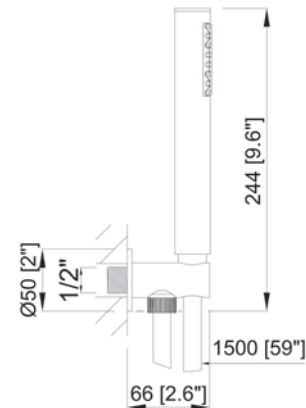

Kit n° 35 minimalist / Kit ducha minimalista n° 35

	PVD Brushed gun / Gun cepillado	080003533	$ 396.90
	PVD Brushed Inox / Inox cepillado	080003565	$ 357.00
	PVD Brushed gold / Oro cepillado	080003569	$ 402.00
	PVD Brushed copper / Cobre cepillado	080003577	$ 409.00