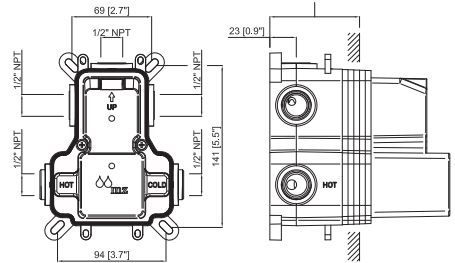

Rough-in thermostatic 3 outlets

Válvula ducha empotrada termostática 3 salidas

	PVD Brushed gun / Gun cepillado	VDE073-33	$ 873.00
	PVD Brushed Inox / Inox cepillado	VDE073-65	$ 868.00
	PVD Brushed gold / Oro cepillado	VDE073-69	$ 851.00
	PVD Brushed copper / Cobre cepillado	VDE073-77	$ 873.95