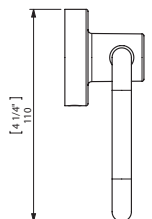

Open towel ring 160 mm. (6.30") / Anilla toallero abierto 160 mm.

	PVD Brushed gun / Gun cepillado	790200033	\$ 220.00
	PVD Brushed Inox / Inox cepillado	790200065	\$ 209.00
	PVD Brushed gold / Oro cepillado	790200069	\$ 222.00
	PVD Brushed copper / Cobre cepillado	790200077	\$ 218.00
	Chrome / Cromo	790200000	\$ 139.00
	Forge / Forja	790200090	\$ 189.00
	Matt white / Blanco mate	79020001K	\$ 147.00
	Matt black / Negro mate	79020001P	\$ 146.00