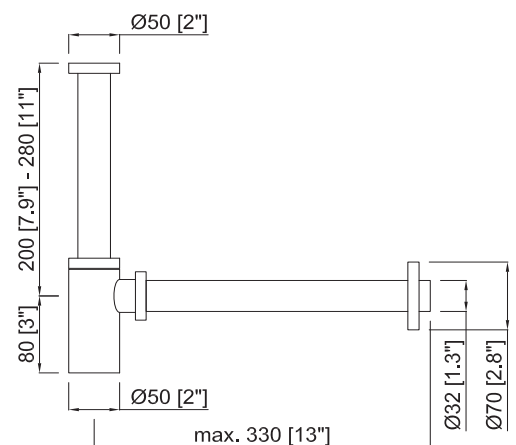

1" 1/4" brass bottle trap, minimalist model

Sifón lavabo minimalista 1" 1/4" latón

	PVD Brushed gun / Gun cepillado	440001933	$ 411.00
	PVD Brushed Inox / Inox cepillado	440001965	$ 391.00
	PVD Brushed gold / Oro cepillado	440001969	$ 425.00
	PVD Brushed copper / Cobre cepillado	440001977	$ 422.00