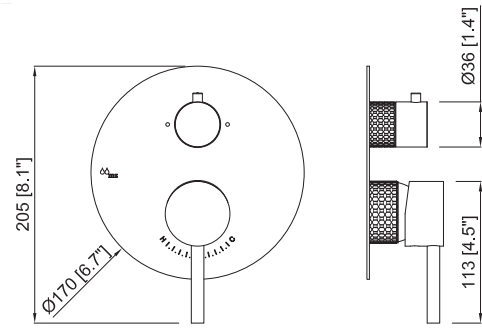

PVD Brushed gun / Gun cepillado	35T800533	$ 624.95
	PVD Brushed Inox / Inox cepillado	35T800565	$ 609.00
	PVD Brushed gold / Oro cepillado	35T800569	$ 632.00
	PVD Brushed copper / Cobre cepillado	35T800577	$ 626.95