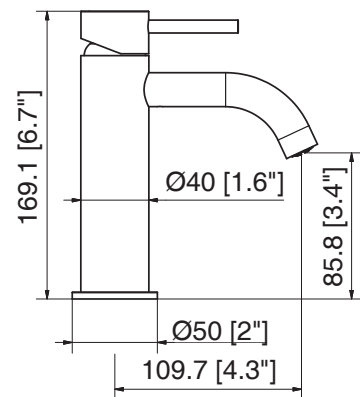

Single lever faucet 17 cm. (6.70")

Monomando lavabo 17 cm. cuerpo liso

	PVD Brushed gun / Gun cepillado	3564C3033	$ 611.00
	PVD Brushed Inox / Inox cepillado	3564C3065	$ 599.00
	PVD Brushed gold / Oro cepillado	3564C3069	$ 617.00
	PVD Brushed copper / Cobre cepillado	3564C3077	$ 618.00
	Chrome / Cromo	3564C3000	$ 463.00
	Forge / Forja	3564C3090	$ 539.00
	Matt white / Blanco mate	3564C301K	$ 503.00
	Matt black / Negro mate	3564C301P	$ 488.00