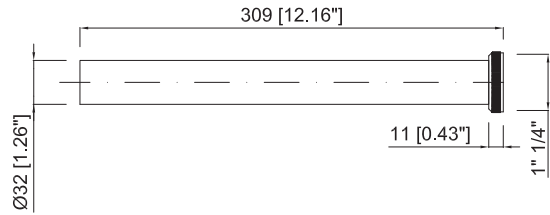

1" 1/4" brass extension tube (11.80")

Tubo latón con valona de 32x300 mm.

	PVD Brushed gun / Gun cepillado	601333	$ 99.90
	PVD Brushed Inox / Inox cepillado	601365	$ 88.90
	PVD Brushed gold / Oro cepillado	601369	$ 99.95
	PVD Brushed copper / Cobre cepillado	601377	$ 99.75