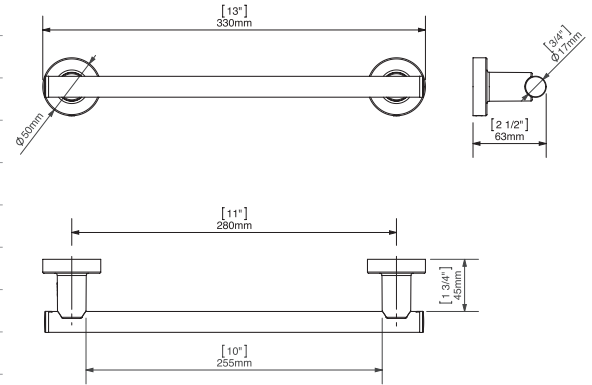

Towel bar 300 mm. (11.81") / Toallero barra 300 mm.

●	PVD Brushed gun / Gun cepillado	791100033	$ 266.00
●	PVD Brushed Inox / Inox cepillado	791100065	$ 246.00
●	PVD Brushed gold / Oro cepillado	791100069	$ 268.00
●	PVD Brushed copper / Cobre cepillado	791100077	$ 258.00
●	Chrome / Cromo	791100000	$ 146.00
●	Forge / Forja	791100090	$ 238.00
●	Matt white / Blanco mate	79110001K	$ 179.00
●	Matt black / Negro mate	79110001P	$ 177.00