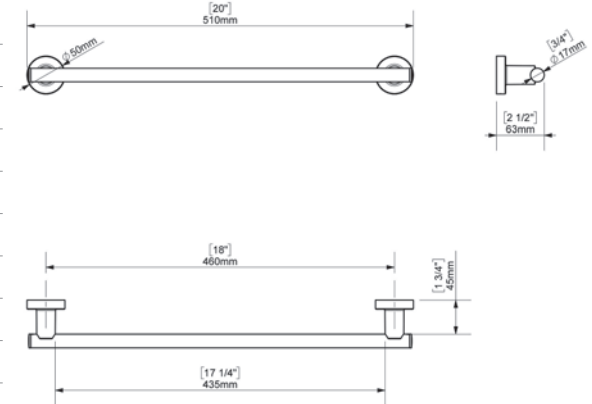

Towel bar 500 mm. (19.70") / Toallero barra 500 mm.

●	PVD Brushed gun / Gun cepillado	791200033	$ 325.00
●	PVD Brushed Inox / Inox cepillado	791200065	$ 303.00
●	PVD Brushed gold / Oro cepillado	791200069	$ 328.00
●	PVD Brushed copper / Cobre cepillado	791200077	$ 318.00
●	Chrome / Cromo	791200000	$ 179.00
●	Forge / Forja	791200090	$ 283.00
●	Matt white / Blanco mate	79120001K	$ 218.00
●	Matt black / Negro mate	79120001P	$ 216.00