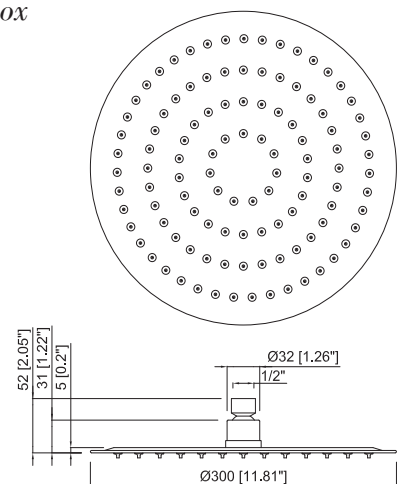

Tolerancia empotrar
Built in wall tolerance
Tolérance d'encastrement
De from de 0 [0"] a to à 25 [1"]

1/2" Shower head (11.80") SS / Rociador ducha de 300 mm. inox

	PVD Brushed Inox / Inox cepillado	200007568	\$ 229.00
	PVD Brushed gold / Oro cepillado	200007569	\$ 429.00
	PVD Brushed copper / Cobre cepillado	200007577	\$ 449.00