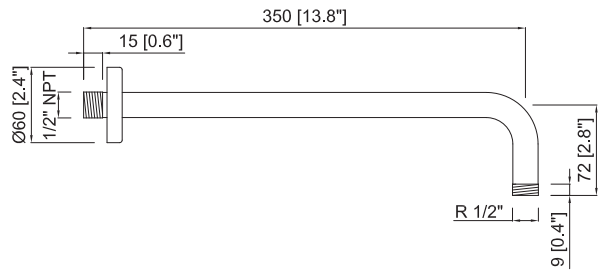

SHOWER ACCESORIES / Accesorios de ducha

Shower arm 1/2"x13,80"

Brazo ducha pared 1/2"x 350 mm. 1/2"

	PVD Brushed gun / Gun cepillado	200003833	$ 236.00
	PVD Brushed Inox / Inox cepillado	200003865	$ 231.00
	PVD Brushed gold / Oro cepillado	200003869	$ 239.00
	PVD Brushed copper / Cobre cepillado	200003877	$ 233.00