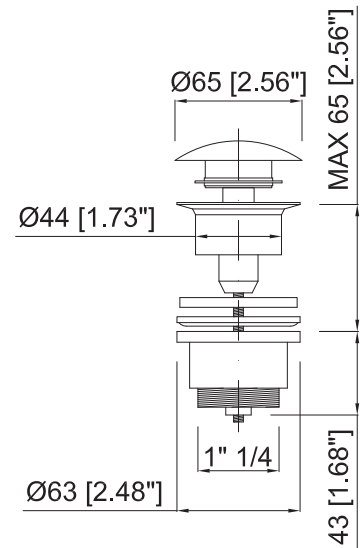

PLUMBING ACCESORIES / Accesorios de fontanería

1" 1/4" push-button basin waste

Desagües lavabo click-clack

	PVD Brushed gun / Gun cepillado	140002133	$ 143.00
	PVD Brushed Inox / Inox cepillado	140002165	$ 137.00
	PVD Brushed gold / Oro cepillado	140002169	$ 159.00
	PVD Brushed copper / Cobre cepillado	140002177	$ 146.00