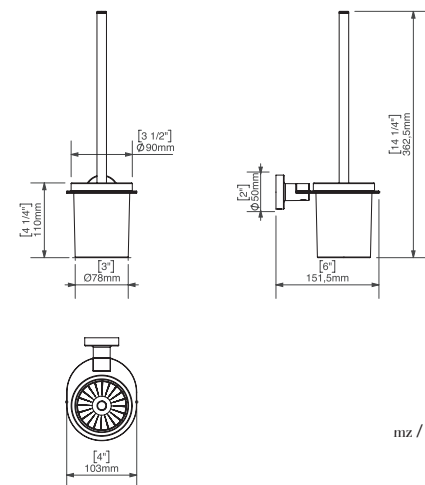

Escobillero pared / WC brush set

●	PVD Brushed gun / Gun cepillado	790600033	$ 380.00
●	PVD Brushed Inox / Inox cepillado	790600065	$ 383.00
●	PVD Brushed gold / Oro cepillado	790600069	$ 399.00
●	PVD Brushed copper / Cobre cepillado	790600077	$ 398.00
●	Chrome / Cromo	790600000	$ 262.00
●	Forge / Forja	790600090	$ 357.00
●	Matt white / Blanco mate	79060001K	$ 262.00
●	Matt black / Negro mate	79060001P	$ 259.00