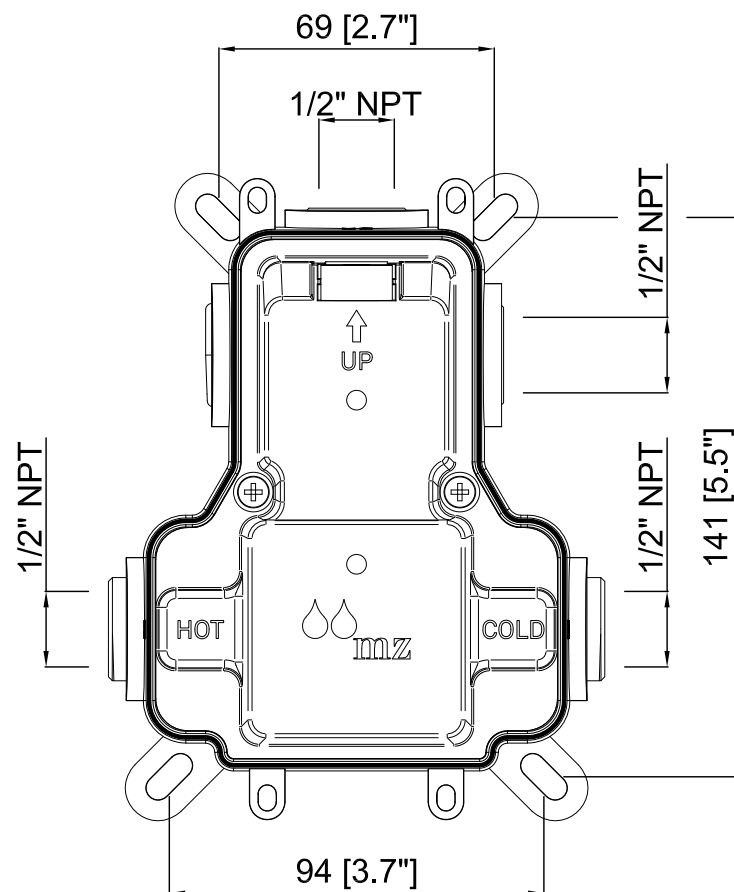

**Tolerancia empotrar**  
 Built in wall tolerance  
*Tolérance d'encastrement*  
**De from de 63 [2.5"] a to à 88 [3.5"]**

**COD. VDE072-XX**

MZ DEL RIO S.A.  
 Pol. Ind. Empresarium C/Lentisco, 12 50720  
 La Cartuja Baja - Zaragoza (Spain)  
 Tel. +34 976 571 517  
 Fax +34 976 572 018  
 E-mail: mzrio@mzrio.com