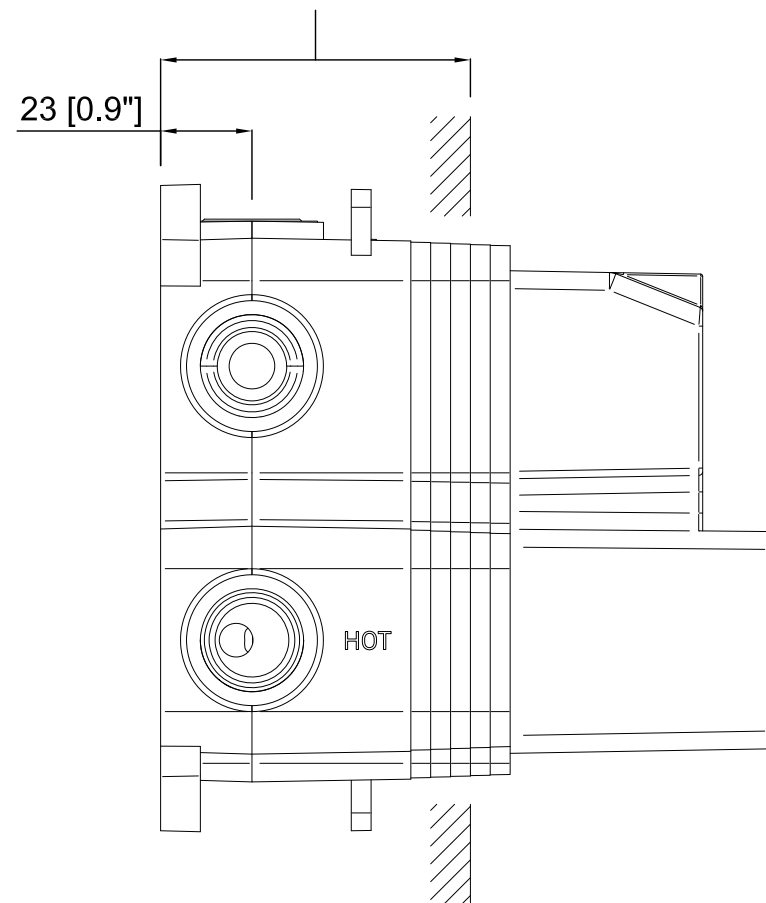

**Tolerancia empotrar**  
 Built in wall tolerance  
*Tolérance d'encastrement*  
**De from de 63 [2.5"] a to à 88 [3.5"]**

**COD. VDE072-XX**

MZ DEL RIO S.A.  
 Pol. Ind. Empresarium C/Lentisco, 12 50720  
 La Cartuja Baja - Zaragoza (Spain)  
 Tel. +34 976 571 517  
 Fax +34 976 572 018  
 E-mail: mzrio@mzrio.com